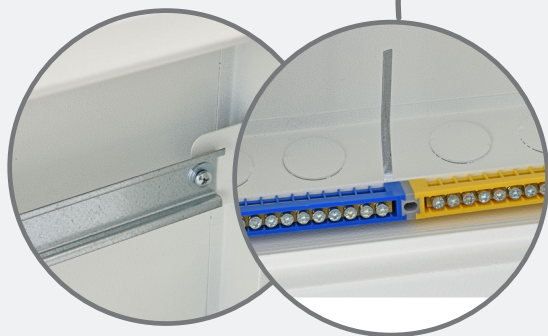

факс.: +38 (044) 494-21-82

office@eti.ua

www.eti.ua

Металлические шкафы WRP (IP30, наружного исполнения)

→ Настенные шкафы WRP изготовлены из листовой стали с порошковым покрытием (цвет - RAL 9016);

→ Корпус оснащен пластиковыми фальш-панелями (отдельно для каждого ряда);

→ В стандартной комплектации двери оснащены поворотными замками (есть возможность замены на замок с ключом (ELK-ERP) - опционально);

→ В корпусе шкафа нижний и верхний кабельные вводы сделаны с помощью экструзии (продавливания);

→ Фальш-панели WRP 12-1 имеют возможность пломбирования (защита от несанкционированного доступа);

→ Корпус оснащен монтажными рейками TH35x7 и клеммами PE/N;

→ В задней части корпуса имеются отверстия для крепления на стену;

→ Предусмотрена возможность соединения клеммы заземления с корпусом устройства;

→ Заземляющий кабель входит в комплект поставки;

Особенности:

- Настенные шкафы WRP изготовлены из стали, которая обработана порошковой краской (цвет – RAL 9016);
- Корпус оснащен монтажными рейками TH35x7,5, зажимами PE/N и пластиковыми фальш-панелями (отдельно для каждого ряда),
- В стандартной комплектации двери оснащены поворотной задвижкой (есть возможность замены на замок с ключом (ELK-ERP) – опционально);
- В корпусе шкафа нижний и верхний кабельные вводы сделаны с помощью экструзии (продавливания),
- В задней части корпуса имеются крепежные отверстия для крепления на стену;