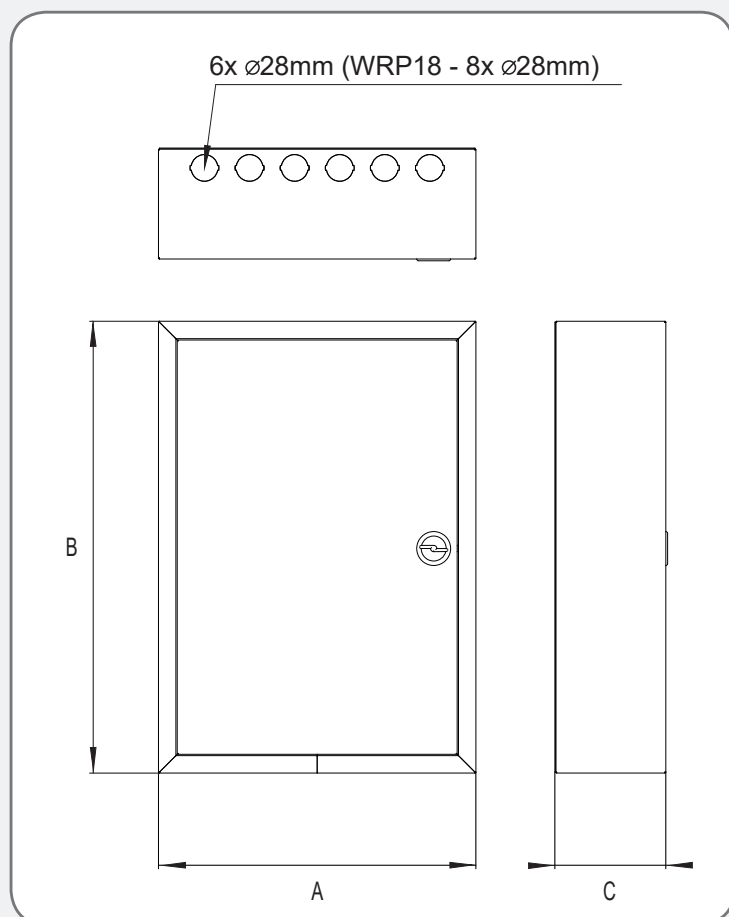

Технические характеристики	WRP
Номинальное напряжение Un	400 V AC
Степень защиты IP	IP30
Класс изоляции	I
Устойчивость к механическим воздействиям	IK08
Рабочий диапазон температур	-25°C до +60°C
Цвет	RAL 9016
Материал (корпус/дверь)	Сталь
Материал фальш-панели	Пластик
Соответствие стандартам	PN-EN 62208:2011 PN-EN 61439-1:2011

Габаритные размеры и комплектация шкафов WRP

Тип	Код	Кол-во рядов/ модулей		Размеры			Шины PE/N
				A Ширина, мм	B Высота, мм	C Глубина, мм	
WRP12-1	1101375	1/12	12	313	297	120	1x11 / 1x11
WRP12-2	1101376	2/12	24	313	435	120	1x24 / 2x11
WRP12-3	1101377	3/12	36	313	570	120	1x24 / 3x11
WRP12-4	1101378	4/12	48	313	705	120	1x24 / 4x11
WRP12-5	1101379	5/12	60	313	840	120	1x24 / 6x11
WRP12-6	1101380	6/12	72	313	975	120	1x24 / 6x11

WRP18-1	1101381	1x18	18	441	300	120	1x11 / 1x11
WRP18-2	1101382	2x18	36	441	435	120	1x24 / 2x11
WRP18-3	1101383	3x18	54	441	570	120	1x24 / 3x11
WRP18-4	1101384	4x18	72	441	705	120	1x24 / 4x11
WRP18-5	1101385	5x18	90	441	840	120	2x24 / 5x11
WRP18-6	1101386	6x18	108	441	975	120	2x24 / 6x11

Габаритные размеры