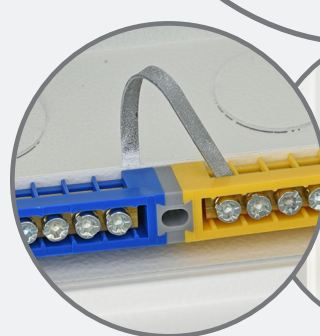

факс.: +38 (044) 494-21-82

office@eti.ua

www.eti.ua

Металлические шкафы WRP (IP30, наружного исполнения)

→ Настенные шкафы WRP изготовлены из листовой стали с порошковым покрытием (цвет - RAL 9016);

→ Корпус оснащен пластиковыми фальш-панелями (отдельно для каждого ряда);

→ В стандартной комплектации двери оснащены поворотными замками (есть возможность замены на замок с ключом (ELK-ERP) - опционально);

→ В корпусе шкафа нижний и верхний кабельные вводы сделаны с помощью экструзии (продавливания);

→ Фальш-панели WRP 12-1 имеют возможность пломбирования (защита от несанкционированного доступа);

→ Корпус оснащен монтажными рейками TH35x7 и клеммами PE/N;

→ В задней части корпуса имеются отверстия для крепления на стену;

→ Предусмотрена возможность соединения клеммы заземления с корпусом устройства;

→ Заземляющий кабель входит в комплект поставки;

Особенности:

- Настенные шкафы WRP изготовлены из стали, которая обработана порошковой краской (цвет – RAL 9016);
- Корпус оснащен монтажными рейками TH35x7,5, зажимами PE/N и пластиковыми фальш-панелями (отдельно для каждого ряда),
- В стандартной комплектации двери оснащены поворотной задвижкой (есть возможность замены на замок с ключом (ELK-ERP) – опционально);
- В корпусе шкафа нижний и верхний кабельные вводы сделаны с помощью экструзии (продавливания),
- В задней части корпуса имеются крепежные отверстия для крепления на стену;