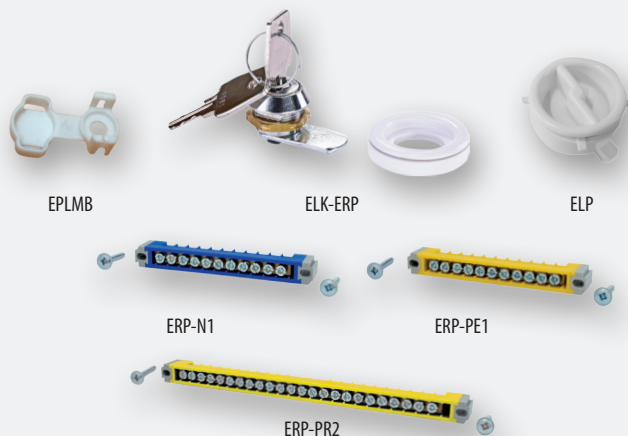

Аксессуары

Тип	Код	Описание	Вес (кг)	Упаковка (шт.)
EPLMB	1101278	Заглушка для винтов	0,007	100
ELK-ERP	1101279	Замок с ключом	0,056	1/10
ELP	1101280	Поворотная задвижка	0,012	1/10
ERP-N1	1101281	Клеммы N 11 отверстий (синяя)	0,044	1/10
ERP-PE1	1101283	Клеммы PE 11 отверстий (желтая)	0,044	1/10
ERP-PE2	1101284	Клеммы PE 24 отверстий (желтая)	0,090	1/10