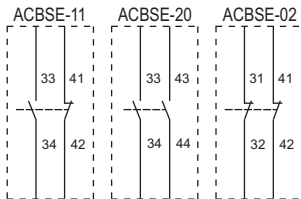

Side mountable auxiliary contact block (ACBSE)
 Styki pomocnicze boczne (ACBSE)
 Stranski pomožni kontaktorski blok (ACBSE)
 Vočni pomožni kontaktorski blok (ACBSE)
 Доп. контактная группа, боковая (ACBSE)
 Papildomi soniniai kontaktai (ACBSE)

Dimensions
 Wymiary
 Dimenzije
 Dimenzije
 Размеры
 Matmenys

POLSKA
 ETI Polam Sp. z o.o.
 ul. Jana Pawła II 18
 Tel. 0-48/ 23 691 93 00
 Fax. 0-48/ 23 691 93 60
 www.etipolam.com.pl

SLOVENIA
 ETI Elektroelement d.o.o.
 1411 Izlake
 Obrežnja 5
 Phone: +386(0)356 57 570
 Fax. +386(0)356 74 077
 www.etigroup.eu