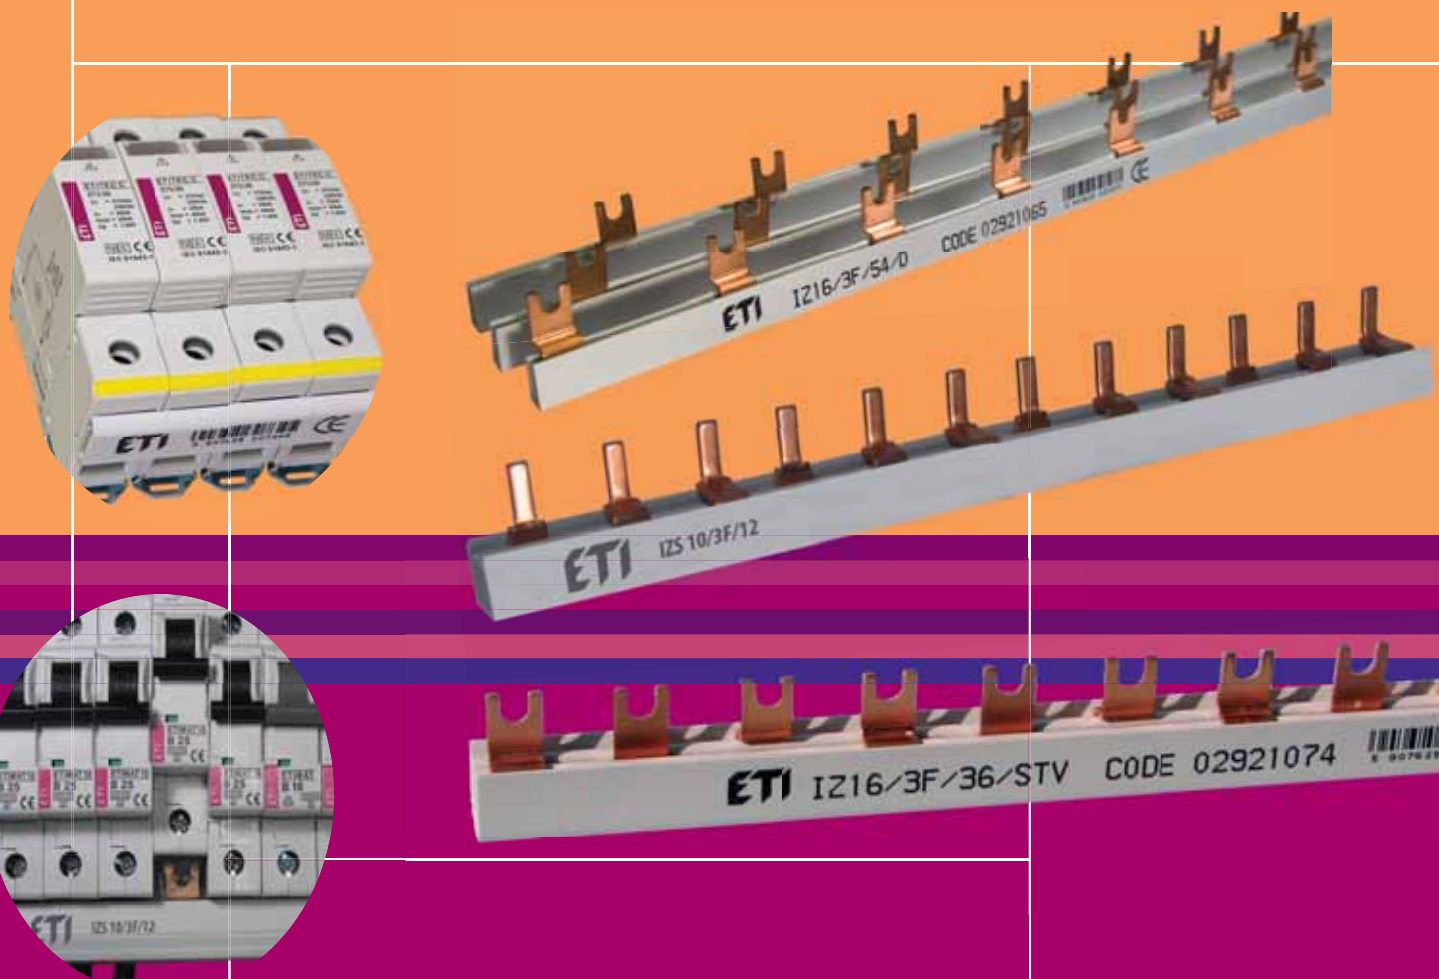

- Izolowane szyny zbiorcze  
IZ...

Doskonałe połączenia !

Nowość!

**ETI**

**ETI Polam Sp. z o.o.**

Ul. Jana Pawła II 18

06-100 Pułtusk

Tel. + 48 (23) 691 93 00

### Opis:

Szyny izolowane IZ są wyposażeniem dodatkowym do wyłączników nadprądowych, różnicowoprądowych i rozłączników.

Mogą być użyte do mostkowania zasilania lub produktów między sobą.

Wybór typu szyn zależy od typu urządzenia (różny rozstaw), jego parametrów technicznych (szczególnie prądu --> przekroju szyny) oraz ilości modułów przeznaczonych do połączenia

Przy użyciu szyn, połączenia wykonuje się dużo szybciej niż tradycyjnie za pomocą przewodów. Zyskujemy również więcej wolnego miejsca w rozdzielni oraz bardziej estetyczny wygląd połączeń. Są one istotną częścią układu zasilania.

### Konstrukcja:

Materiał szyn: Miedź (Cu) typ M1EZ6 grubość 1,5mm

Materiał izolacji: PCV, odporny na wysoką temperaturę, samogasnący