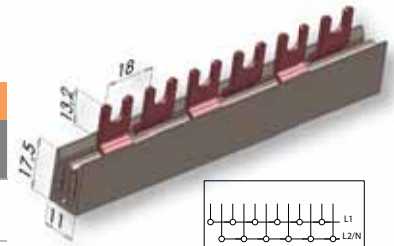

Izolowane szyny zbiorcze IZ...

Izolowane szyny zbiorcze-widełkowe IZ 16 mm²

Typ	Nr kodowy	Opis	Długość	Waga	Pakowanie (szt.)	Do stosowania z :
IZ/16/2F/12	002921066	Izolowana szyna zbiorcza	0,21m	120g	10/120	EFI-2, KZS-2M
IZ/16/2F/54	002921067	Izolowana szyna zbiorcza	1m	540g	10