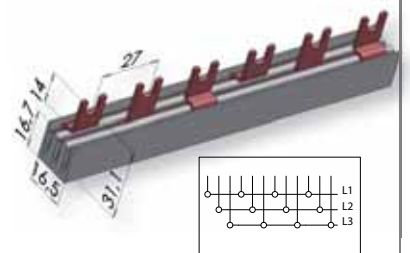

Izolowane szyny zbiorcze-widełkowe IZ 16 mm²

Typ	Nr kodowy	Opis	Długość	Waga	Pakowanie (szt.)	Do stosowania z :
IZ16/1F/12/STV	002921071	Izolowana szyna zbiorcza	0,21m	90g	40/240	STVD02, VLC14
IZ16/3F/12/STV	002921072	Izolowana szyna zbiorcza	0,21m	205g	20/120	
IZ16/1F/36/STV	002921073	Izolowana szyna zbiorcza	1m	270g	40	
IZ16/3F/36/STV	002921074	Izolowana szyna zbiorcza	1m	650g	20