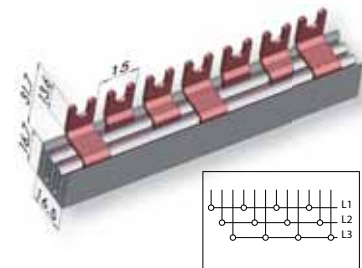

Izolowane szyny zbiorcze-widełkowe IZ 10 mm²

Typ	Nr kodowy	Opis	Długość	Waga	Pakowanie (szt.)	Do stosowania z :
IZM 10/3F/12	002921130	Izolowana szyna zbiorcza	0,21m	100g	20/180	MS18, MPE25
IZM10/3F/54	002921131	Izolowana szyna zbiorcza	1m	530g	20