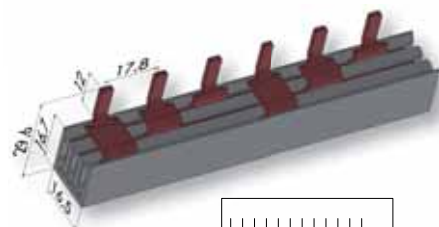

Izolowane szyny zbiorcze - sztyftowe

Izolowane szyny zbiorcze-sztyftowe IZ 10 mm²

Typ	Nr kodowy	Opis	Długość	Waga	Pakowanie (szt.)	Do stosowania z:
IZS10/1F/12	002921100	Izolowana szyna zbiorcza	0,21m	42g	40/240	ETIMAT, VLDO1 SV, ETITEC, VLC8, VLC10
IZS10/1F/54	002921101	Izolowana szyna zbiorcza	1m	207g	40	
IZS10/3F/12	002921102	Izolowana szyna zbiorcza	0,21m	100g	20/120	
IZS10/3F/54	002921103	Izolowana szyna zbiorcza	1m	480g	20	

Izolowane szyny zbiorcze-sztyftowe IZ 16 mm²

Typ	Nr kodowy	Opis	Długość	Waga	Pakowanie (szt.)	Do stosowania z:
IZS16/1F/12	002921110	Izolowana szyna zbiorcza	0,21m	60g	40/240	ETIMAT, VLDO1 SV, ETITEC, VLC10
IZS16/1F/54	002921111	Izolowana szyna zbiorcza	1m	241g	40	
IZS16/3F/12	002921112	Izolowana szyna zbiorcza	0,21m	140g	20/120	
IZS16/3F/54	002921114	Izolowana szyna zbiorcza	1m	670g	20	

Izolowane szyny zbiorcze-sztyftowe IZ 16 mm²

Typ	Nr kodowy	Opis	Długość	Waga	Pakowanie (szt.)	Do stosowania z:
IZS16/1F/12/V	002921120	Izolowana szyna zbiorcza	0,21m	90g	40/240	STVD02, VLC14
IZS16/1F/36/V	002921121	Izolowana szyna zbiorcza	1m	260g	40	
IZS16/3F/12/V	002921122	Izolowana szyna zbiorcza	0,21m	200g	20/120	
IZS16/3F/36/V	002921123	Izolowana szyna zbiorcza	1m	665g	20	

Zaślepki końcowe do szyn zbiorczych

Zaślepki końcowe do szyn zbiorczych 3-f.

Typ	Nr kodowy	Opis	Waga	Pakowanie (szt.)	Do stosowania z:
Z12/3F	002921019	Zaślepka do szyn zbiorczych 12 mm²	1g	25/250	IZ12/3F/..., IZS12/3F/...
Z10/16/3F	002921144	Zaślepka do szyn zbiorczych 10 lub 16 mm²	1g	25/250	IZ10/3F/..., IZ16/3F/..., IZS16/3F/..., IZS10/3F/...