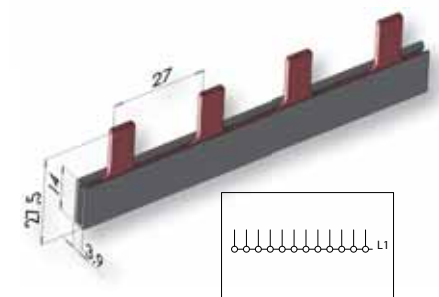

Izolowane szyny zbiorcze - sztyftowe

Izolowane szyny zbiorcze-sztyftowe IZ 10 mm²

Typ	Nr kodowy	Opis	Długość	Waga	Pakowanie (szt.)	Do stosowania z:
IZS10/1F/12	002921100	Izolowana szyna zbiorcza	0,21m	42g	40/240	ETIMAT, VLDO1 SV, ETITEC, VLC8, VLC10
IZS10/1F/54	002921101	Izolowana szyna zbiorcza	1m	207g	40	
IZS10/3F/12	002921102	Izolowana szyna zbiorcza	0,21m	100g	20/120	
IZS10/3F/54	002921103	Izolowana szyna zbiorcza	1m	480g	20	

Izolowane szyny zbiorcze-sztyftowe IZ 16 mm²

Typ	Nr kodowy	Opis	Długość	Waga	Pakowanie (szt.)	Do stosowania z:
IZS16/1F/12	002921110	Izolowana szyna zbiorcza	0,21m	60g	40/240	ETIMAT, VLDO1 SV, ETITEC, VLC10
IZS16/1F/54	002921111	Izolowana szyna zbiorcza	1m	241g	40	
IZS16/3F/12	002921112	Izolowana szyna zbiorcza	0,21m	140g	20/120	
IZS16/3F/54	002921114	Izolowana szyna zbiorcza	1m	670g	20	

Izolowane szyny zbiorcze-sztyftowe IZ 16 mm²

Typ	Nr kodowy	Opis	Długość	Waga	Pakowanie (szt.)	Do stosowania z:
IZS16/1F/12/V	002921120	Izolowana szyna zbiorcza	0,21m	90g	40/240	STVD02, VLC14
IZS16/1F/36/V	002921121	Izolowana szyna zbiorcza	1m	260g	40	
IZS16/3F/12/V	002921122	Izolowana szyna zbiorcza	0,21m	200g	20/120	
IZS16/3F/36/V	002921123	Izolowana szyna zbiorcza	1m	665g	20	

Zaślepki końcowe do szyn zbiorczych

Zaślepki końcowe do szyn zbiorczych 3-f.

Typ	Nr kodowy	Opis	Waga	Pakowanie (szt.)	Do stosowania z:
Z12/3F	002921019	Zaślepka do szyn zbiorczych 12 mm²	1g	25/250	IZ12/3F/..., IZS12/3F/...
Z10/16/3F	002921144	Zaślepka do szyn zbiorczych 10 lub 16 mm²	1g	25/250	IZ10/3F/..., IZ16/3F/..., IZS16/3F/..., IZS10/3F/...