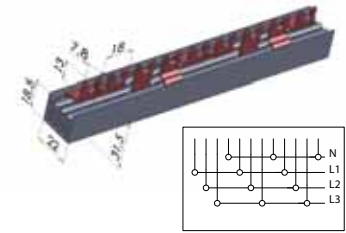

Izolowane szyny zbiorcze-widełkowe IZ 16 mm²

Typ	Nr kodowy	Opis	Długość	Waga	Pakowanie (szt.)	Do stosowania z :
IZ/16/4F/12	002921068	Izolowana szyna zbiorcza	0,21m	230g	10/80	EFI-4, KZS-4M, ETIMAT 4p
IZ/16/4F/54	002921069	Izolowana szyna zbiorcza	1m	1000g	10