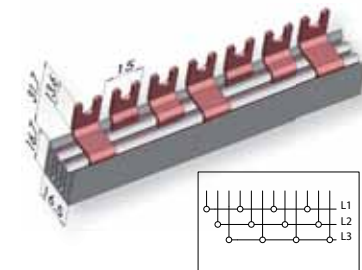

Izolowane szyny zbiorcze-widełkowe IZ 16 mm²

Typ	Nr kodowy	Opis	Długość	Waga	Pakowanie (szt.)	Do stosowania z :
IZM16/3F/4xMPE	002921132	Izolowana szyna zbiorcza	0,060m	130g	20/180	MS18, MPE25
IZM16/3F/20xMPE	002921133	Izolowana szyna zbiorcza	0,30m	700g	20